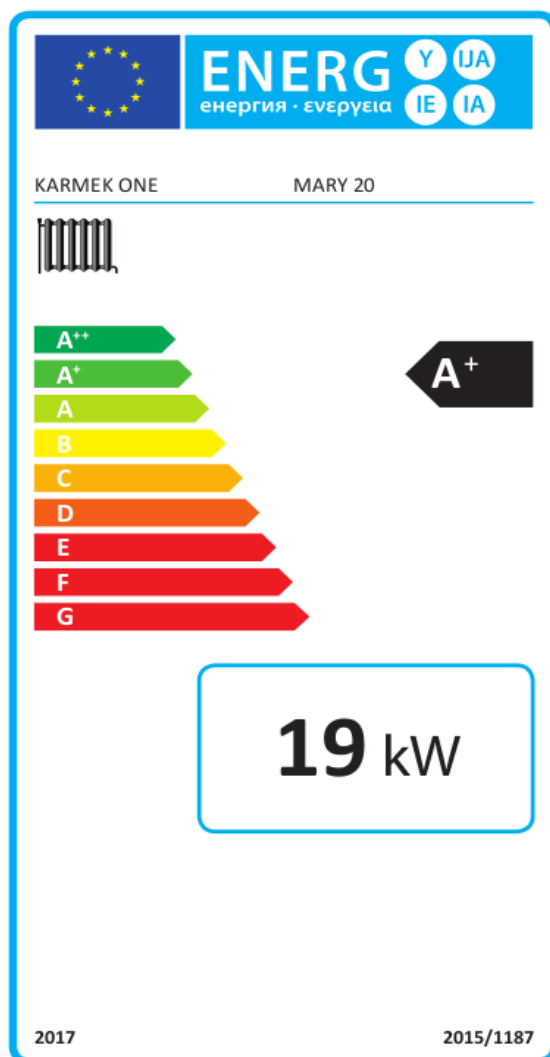

EEI allegato / annex / annexe / anexo

<p>Indice di efficienza energetica Energy Efficiency Index Indice d'efficacité énergétique Índice de eficiencia energética</p>	<p>EEI : 115</p>
<p>Efficienza energetica stagionale di riscaldamento d'ambiente Seasonal space heating energy efficiency Efficacité énergétique saisonnière pour le chauffage des locaux Eficiencia energética estacional de calefacción de espacios</p>	<p>η_s : 78 %</p>